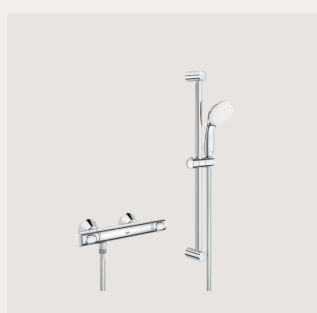

Grohe
Doucheset

Merk	Grohe
Serie	Grohterm
Kleur	Chroom