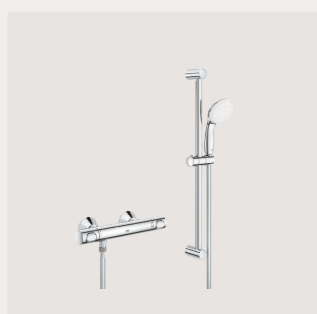

Grohe
Doucheset

Merk	Grohe
Serie	Grohterm
Kleur	Chroom