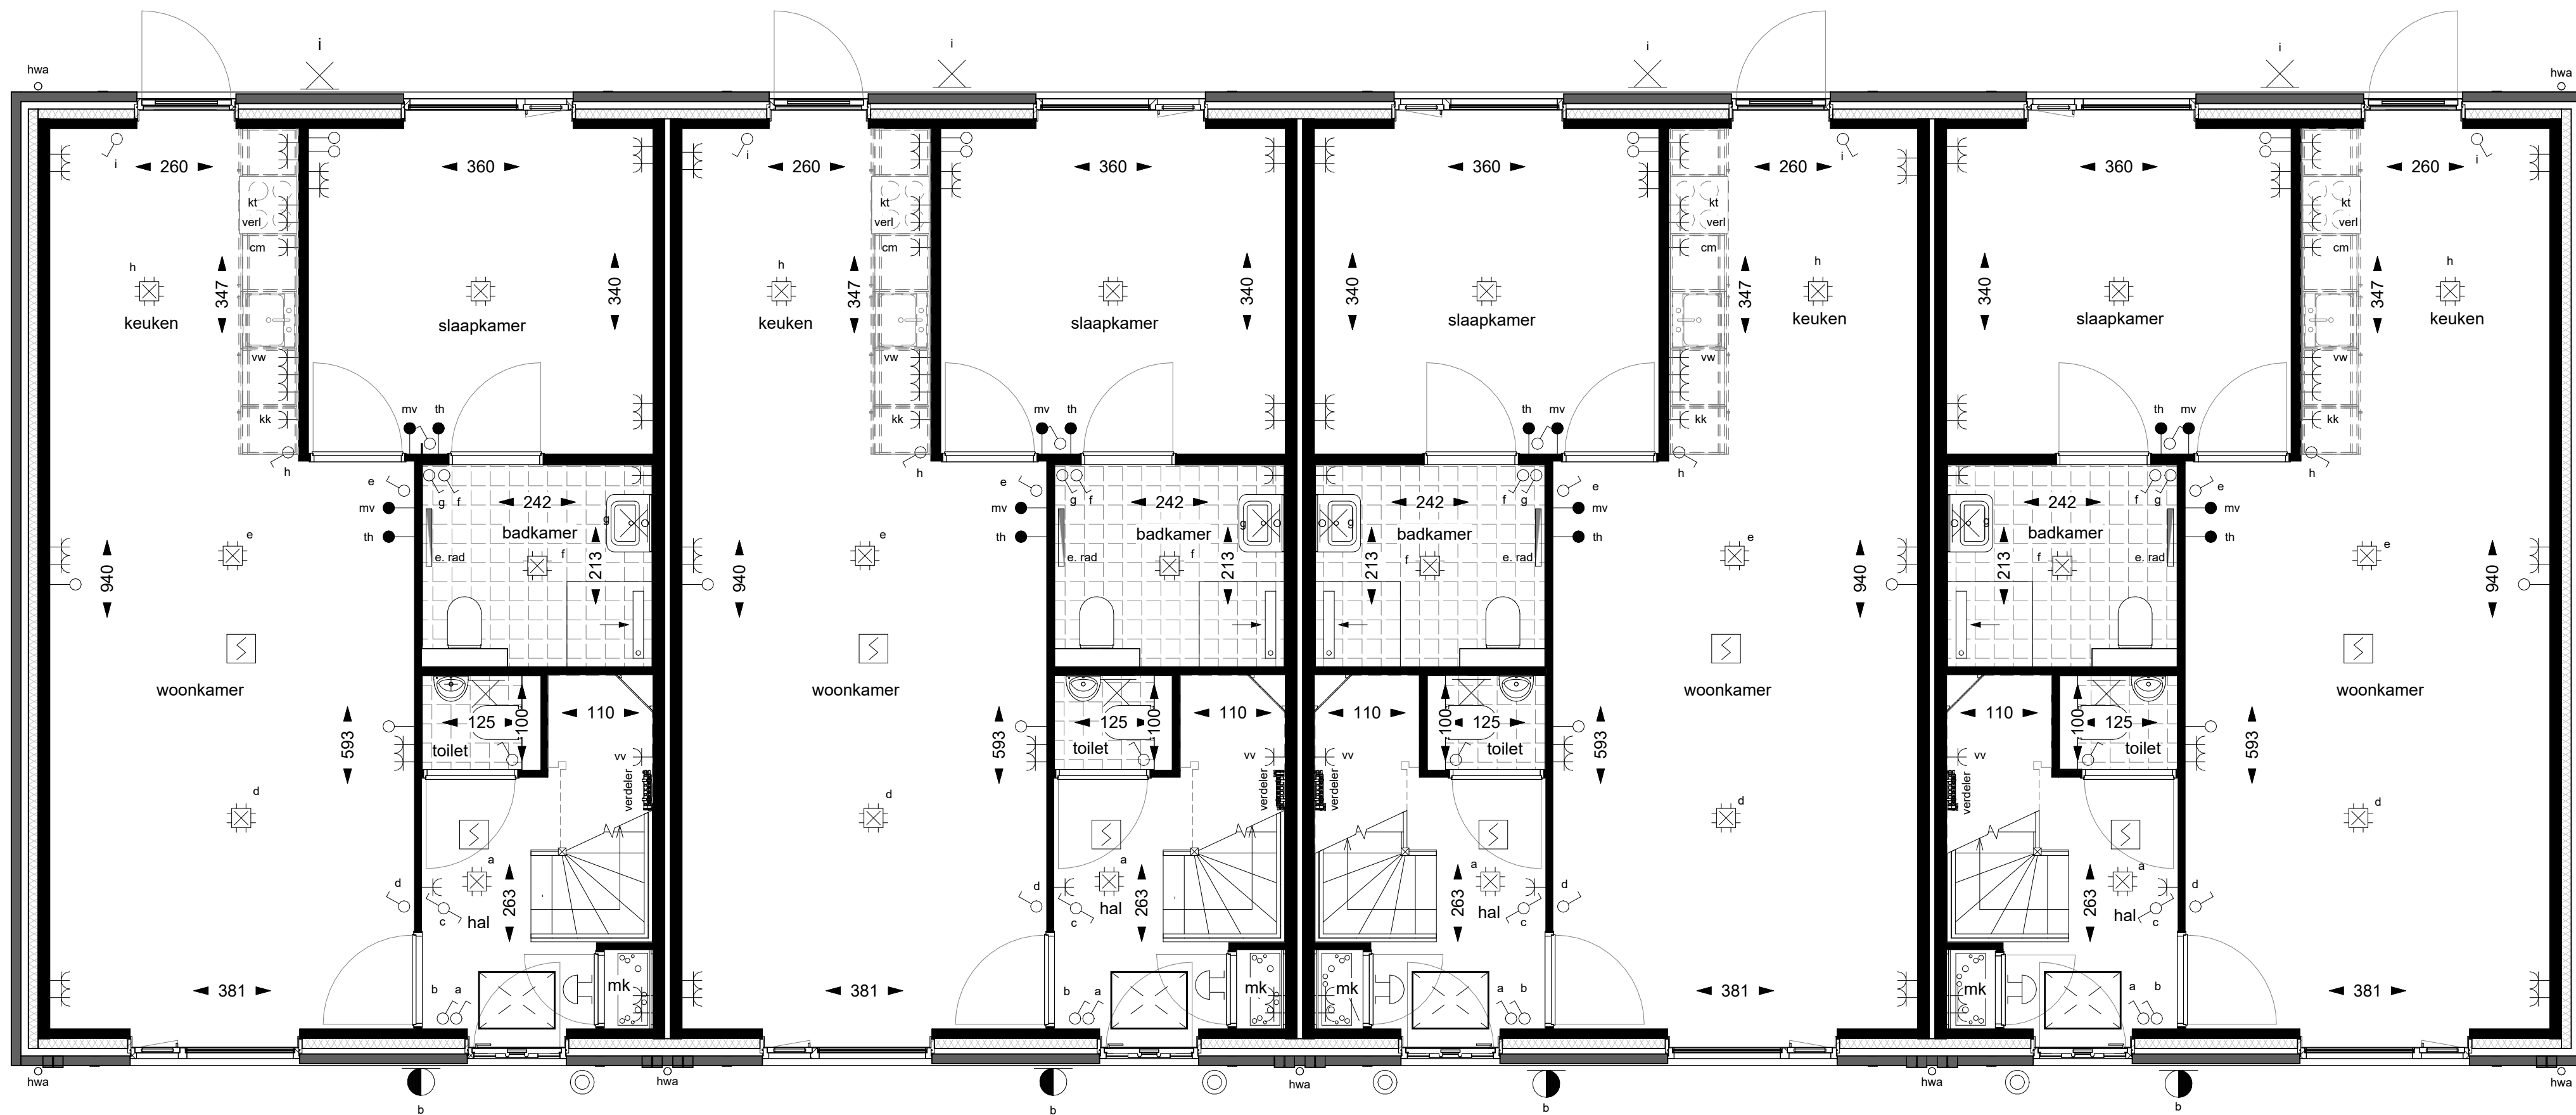

## renvooi installaties

	enkelpolige schakelaar		th bedrade leiding t.b.v. thermostaat
	bediening mech. ventilatie		mv hoofdbediening mech. ventilatie
	wisselschakelaar		wp aansluiting warmtepomp
	serieschakelaar		loze leiding (telefoon/cai/data)
	combinatie schakelaar en wcd		dr loze leiding (wasdroger)
	enkele/dubbele wcd met ra		plafondlichtpunt
	wcd (mech. ventilatie box)		wandlichtpunt
	wcd (wasmachine)		wandarmatuur
	wcd (vaatwasser)		drukknop bel
	wcd perilex (kooktoestel)		belzoemer/schel
	wcd (combimagnetron)		rookmelder (230V)
	wcd (verlichting)		e. rad elektrische radiator (positie indicatief)
	wcd (koelkast)		verdeler vloerverwarming (positie indicatief)
	wcd (verdeler vloerverwarming)		

## renvooi algemeen

	matrand (+ noodsparing)
	draairichting deur
	opstelplaats wasmachine
	mv mechanische ventilatie unit
	wp warmtepomp
mk	meterkast
hwa	hemelwaterafvoer
is	isolerende beglazing
e	enkele beglazing
isg	isolerende veiligheidsbeglazing
vr	ventilatirooster